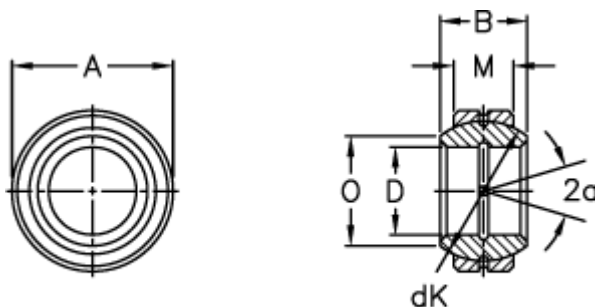

Varenummer: 03506240  
Beskrivelse: Fluro Ledleje GE 240FO-2RS

## Mål

Str. 6–12 uden smørerille

A	= 370 0 -0,040	Statisk belastning C <sub>0</sub> (kN) = 15300
B	= 190	Vægt = 64900
D	= 240 0 -0,030	
dK	= 325	
Dynamisk belastning C (kN)	= 3050	
Kipvinkel	= 15	
M	= 110	
O	= 263.6	